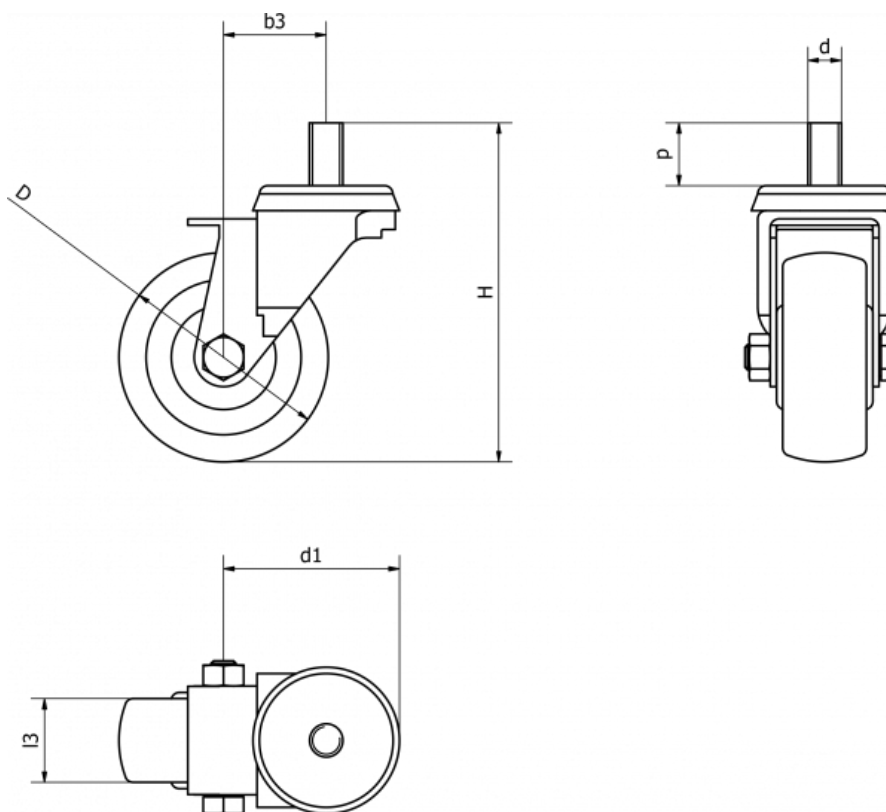

Varenummer: 2314452161  
Beskrivelse: E+G Gummi hjul 452161  
RE.C7-080-CBL Drejeligt konsol u/bremse

## Mål

B	=	Kode = 452161
b3	= 25	L =
d	= M12	l3 = 24
D	= 80	p = 25
d1	= 41	s =
Dynamisk belastning (N)	= 550	Type = RE.C7-080-CBL
g	= 390	
H	= 104	